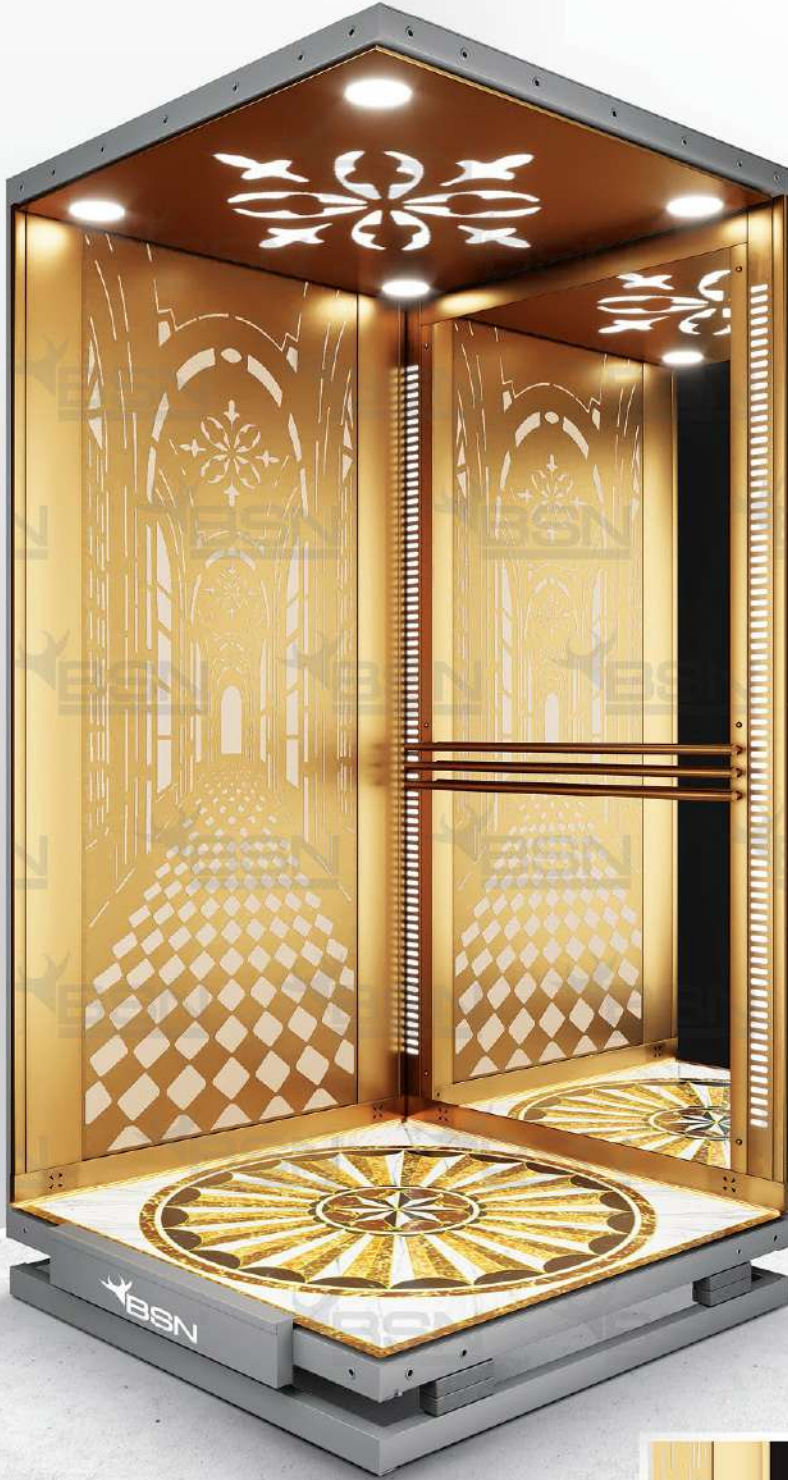

BSN 113

Kaplama : Özel Dekoratif Bronz Paslanmaz
Tavan : Lazer Kesim Bronz Paslanmaz
Taban : Seramik
Aydınlatma : Spot & Led & Gizli Aydınlatma
Küpeşte : Bronz
Ayna : Tam Boy Ayna

Covering : Special Decorative Bronze Stainless
Lighting : Laser Cut Bronze Stainless
Floor : Ceramic
Ceiling : Spot & Led & Hidden Lighting
Handrail : Bronze
Mirror : Full Length Mirror

Покрытие : Специальная Декоративная
Бронза Нерж.
Потолок : Лазерная Резка Бронза Нерж.
Пол : Керамический
Освещение : Точечное, Светодиодное И
Скрытое Освещение
Поручень : Бронзовые Серьги
Зеркало : Зеркало В Полный Рост

التغليف : ستانلس ذهبي منقوش
السقف : ستانلس ذهبي مقصوص بالليزر
الارضيه : سيراميك
الاضاءه : سبوت مع اناارة مخفية
المقبض : المتبومر ذهبي
المראה : مرآة طويلة