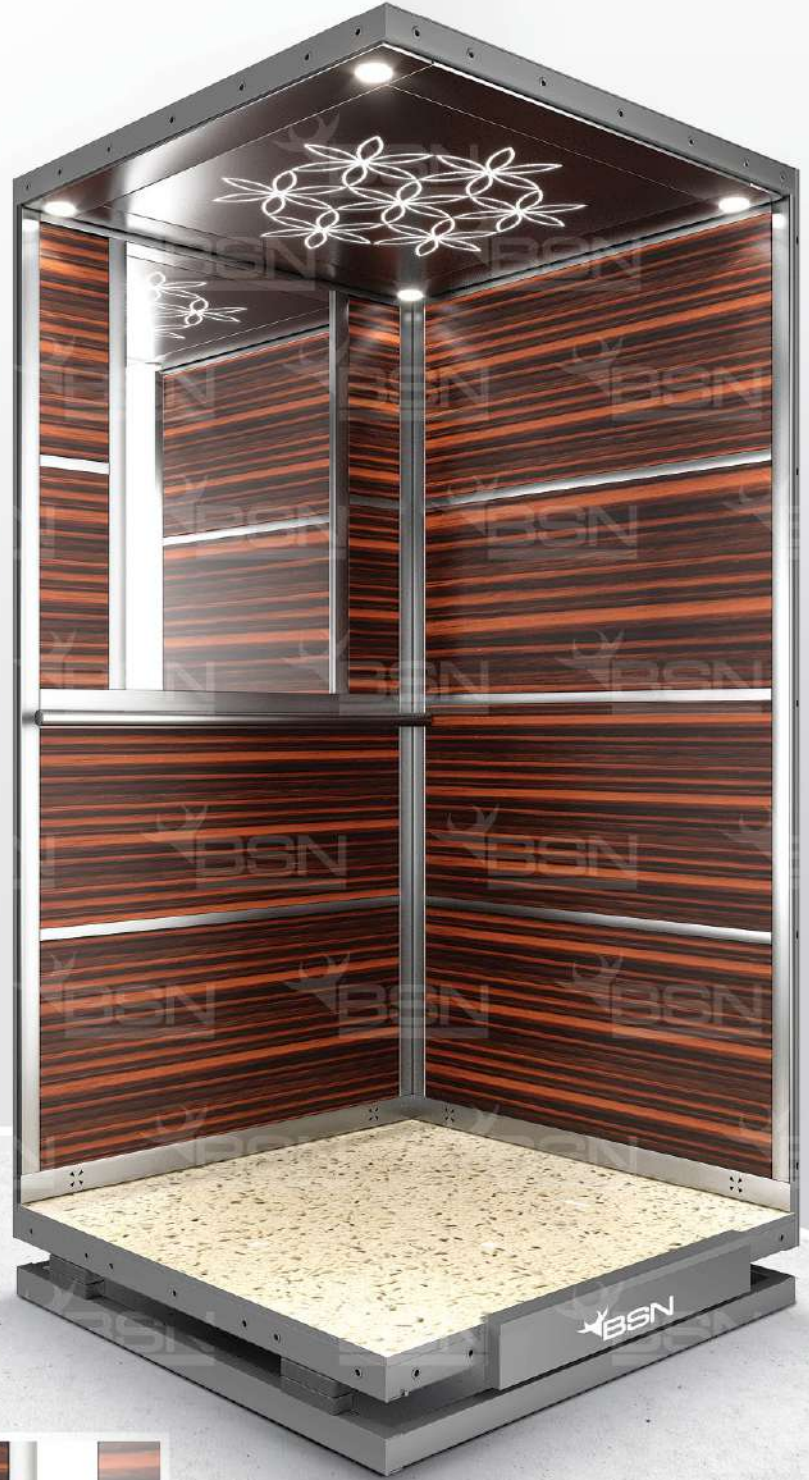

BSN 138

Kaplama	: Laminant
Tavan	: Lazer Kesim Ayna Paslanmaz
Taban	: Doğal Granit
Aydınlatma	: Spot & Gizli Aydınlatma
Küpeşte	: Krom
Ayna	: Tam Boy Ayna

Covering	: Laminate
Lighting	: Laser Cut Mirror Stainless
Floor	: Natural Granite
Ceiling	: Spot & Hidden Lighting
Handrail	: Chrome
Mirror	: Full Length Mirror

Покрытие	: Ламинат
Потолок	: Зеркало Лазерной Резки Нерж.
Пол	: Натуральный Гранит
Освещение	: Точечный Потолок
Поручень	: Хромированные Поручни
Зеркало	: Половинное/полный Рост

التغليف	: الوح خشبية ذات ألوان متعددة
السقف	: ألواح خشبية ألوان متعددة
الأرضية	: جرانيت طبيعي
الإضاءة	: سبوت مع إضاءة مخفية
المقبض	: المنيوم
المראה	: مرآة طويلة