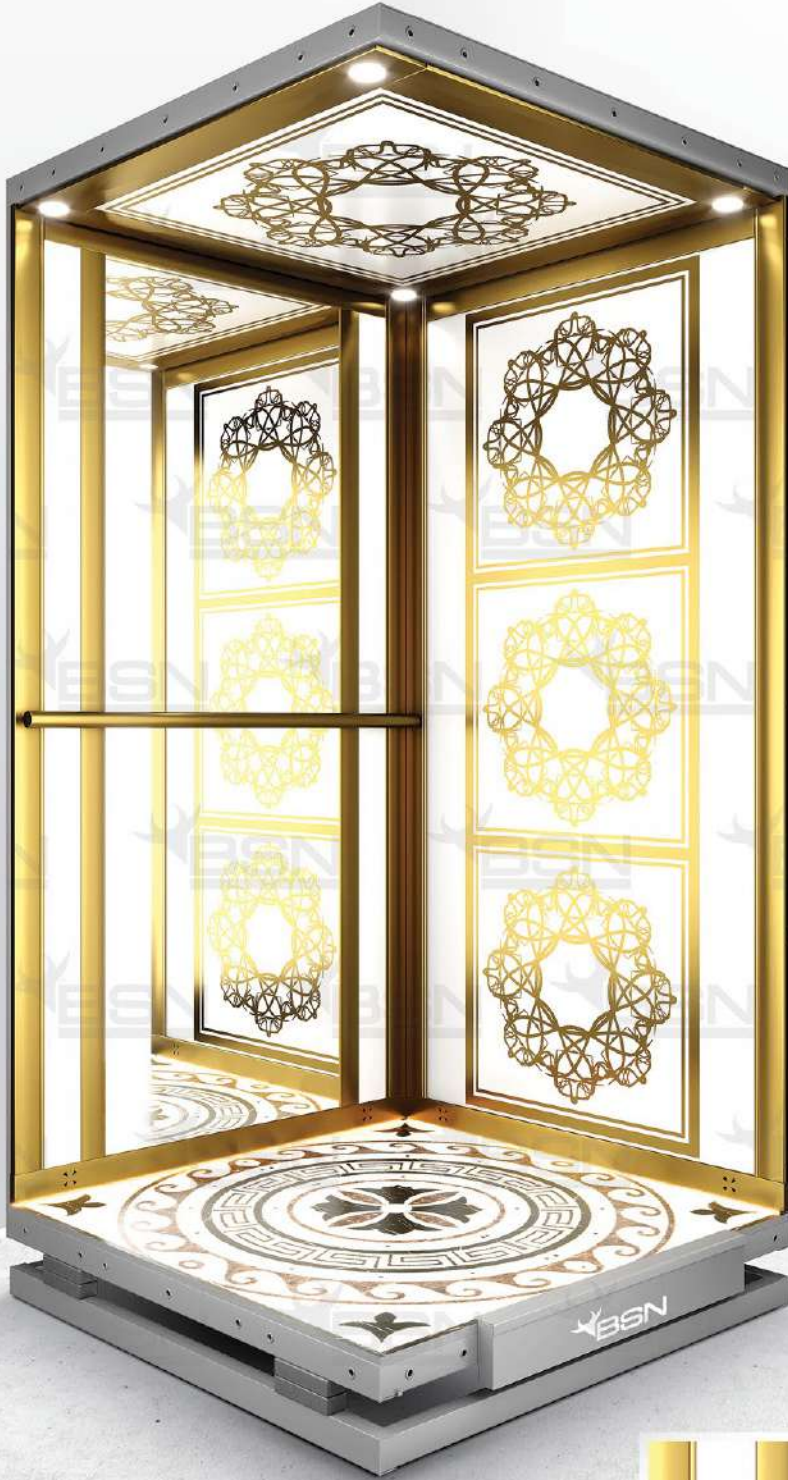

BSN 129

Kaplama : Lamine Cam Baskı
Tavan : Lamine Cam Baskı
Taban : Seramik
Aydınlatma : Spot & Gizli Aydınlatma
Küpeşte : Sarı Alüminyum
Ayna : Tam Boy Ayna

Covering : Laminated Glass Printing
Lighting : Laminated Glass Printing
Floor : Ceramic
Ceiling : Spot & Hidden Lighting
Handrail : Yellow Aluminum
Mirror : Full Length Mirror

Покрытие : Печать На Ламинированном Стекле
Потолок : Печать На Ламинированном Стекле
Пол : Керамический
Освещение : Точечное И Скрытое Освещение
Поручень : Желтый Алюминий
Зеркало : Зеркало В Полный Рост

التغليف : الوح خشبية ذات اللون متعددة
السقف : الواح خشبية مقصوص بالليزر
الارضيه : جرائد طبيعي
الاضاءه : سيوت مع اثاره مخفيه
المقبض : المنيومر
المراءه : مرآة طويلة