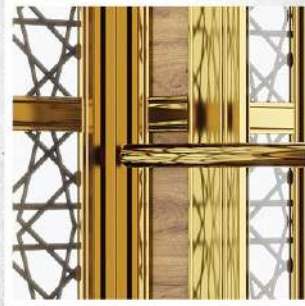

BSN 102

Kaplama	: Laminant & Baskılı Cam
Tavan	: Lazer Kesim Paslanmaz
Taban	: Baskılı Temperli Cam
Aydınlatma	: Spot & Gizli Aydınlatma
Küpeşte	: Sarı Krom
Ayna	: Tam Boy Ayna

Covering	: Laminate & Printed Glass
Lighting	: Laser Cut Stainless
Floor	: Printed Tempered Glass
Ceiling	: Spot & Hidden Lighting
Handrail	: Golden Stainless Steel
Mirror	: Full Length Mirror

Покрытие	: Ламинат И Печатное Стекло
Потолок	: Лазерная Резка Нерж.
Пол	: Печатное Закаленное Стекло
Освещение	: Точечное И Скрытое Освещение
Поручень	: Хром Желтый
Зеркало	: Зеркало В Полный Рост

التغليف	: صفائح خشبية و واجح مطبوع
السقف	: ستانلس مقصوص بالليزر
الارضيه	: زجاج مقوى مطبوع باشكال متعددة
الاضاءه	: اناثة سبوت
المقبض	: ستانلس ذهبي اللون
المرآة	: مرآة طويلة