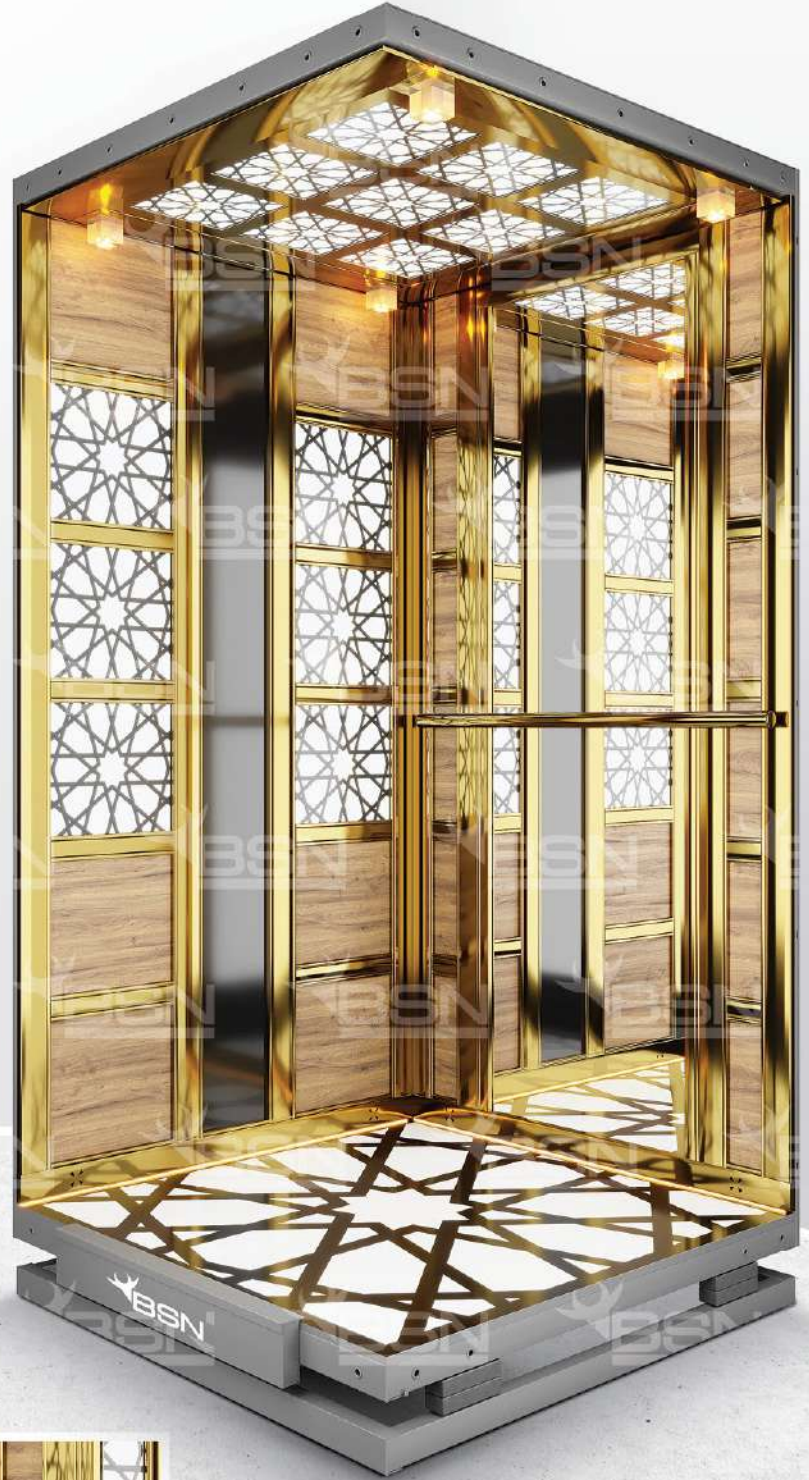

BSN 102

Kaplama	: Laminant & Baskılı Cam
Tavan	: Lazer Kesim Paslanmaz
Taban	: Baskılı Temperli Cam
Aydınlatma	: Spot & Gizli Aydınlatma
Küpeşte	: Sarı Krom
Ayna	: Tam Boy Ayna

Covering	: Laminate & Printed Glass
Lighting	: Laser Cut Stainless
Floor	: Printed Tempered Glass
Ceiling	: Spot & Hidden Lighting
Handrail	: Golden Stainless Steel
Mirror	: Full Length Mirror

Покрытие	: Ламинат И Печатное Стекло
Потолок	: Лазерная Резка Нерж.
Пол	: Печатное Закаленное Стекло
Освещение	: Точечное И Скрытое Освещение
Поручень	: Хром Желтый
Зеркало	: Зеркало В Полный Рост

التغليف	: صفائح خشبية و واجح مطبوع
السقف	: ستانلس مقصوص بالليزر
الارضيه	: زجاج مقوى مطبوع باشكال متعددة
الاضاءه	: اناثة سبوت
المقبض	: ستانلس ذهبي اللون
المرآة	: مرآة طويلة